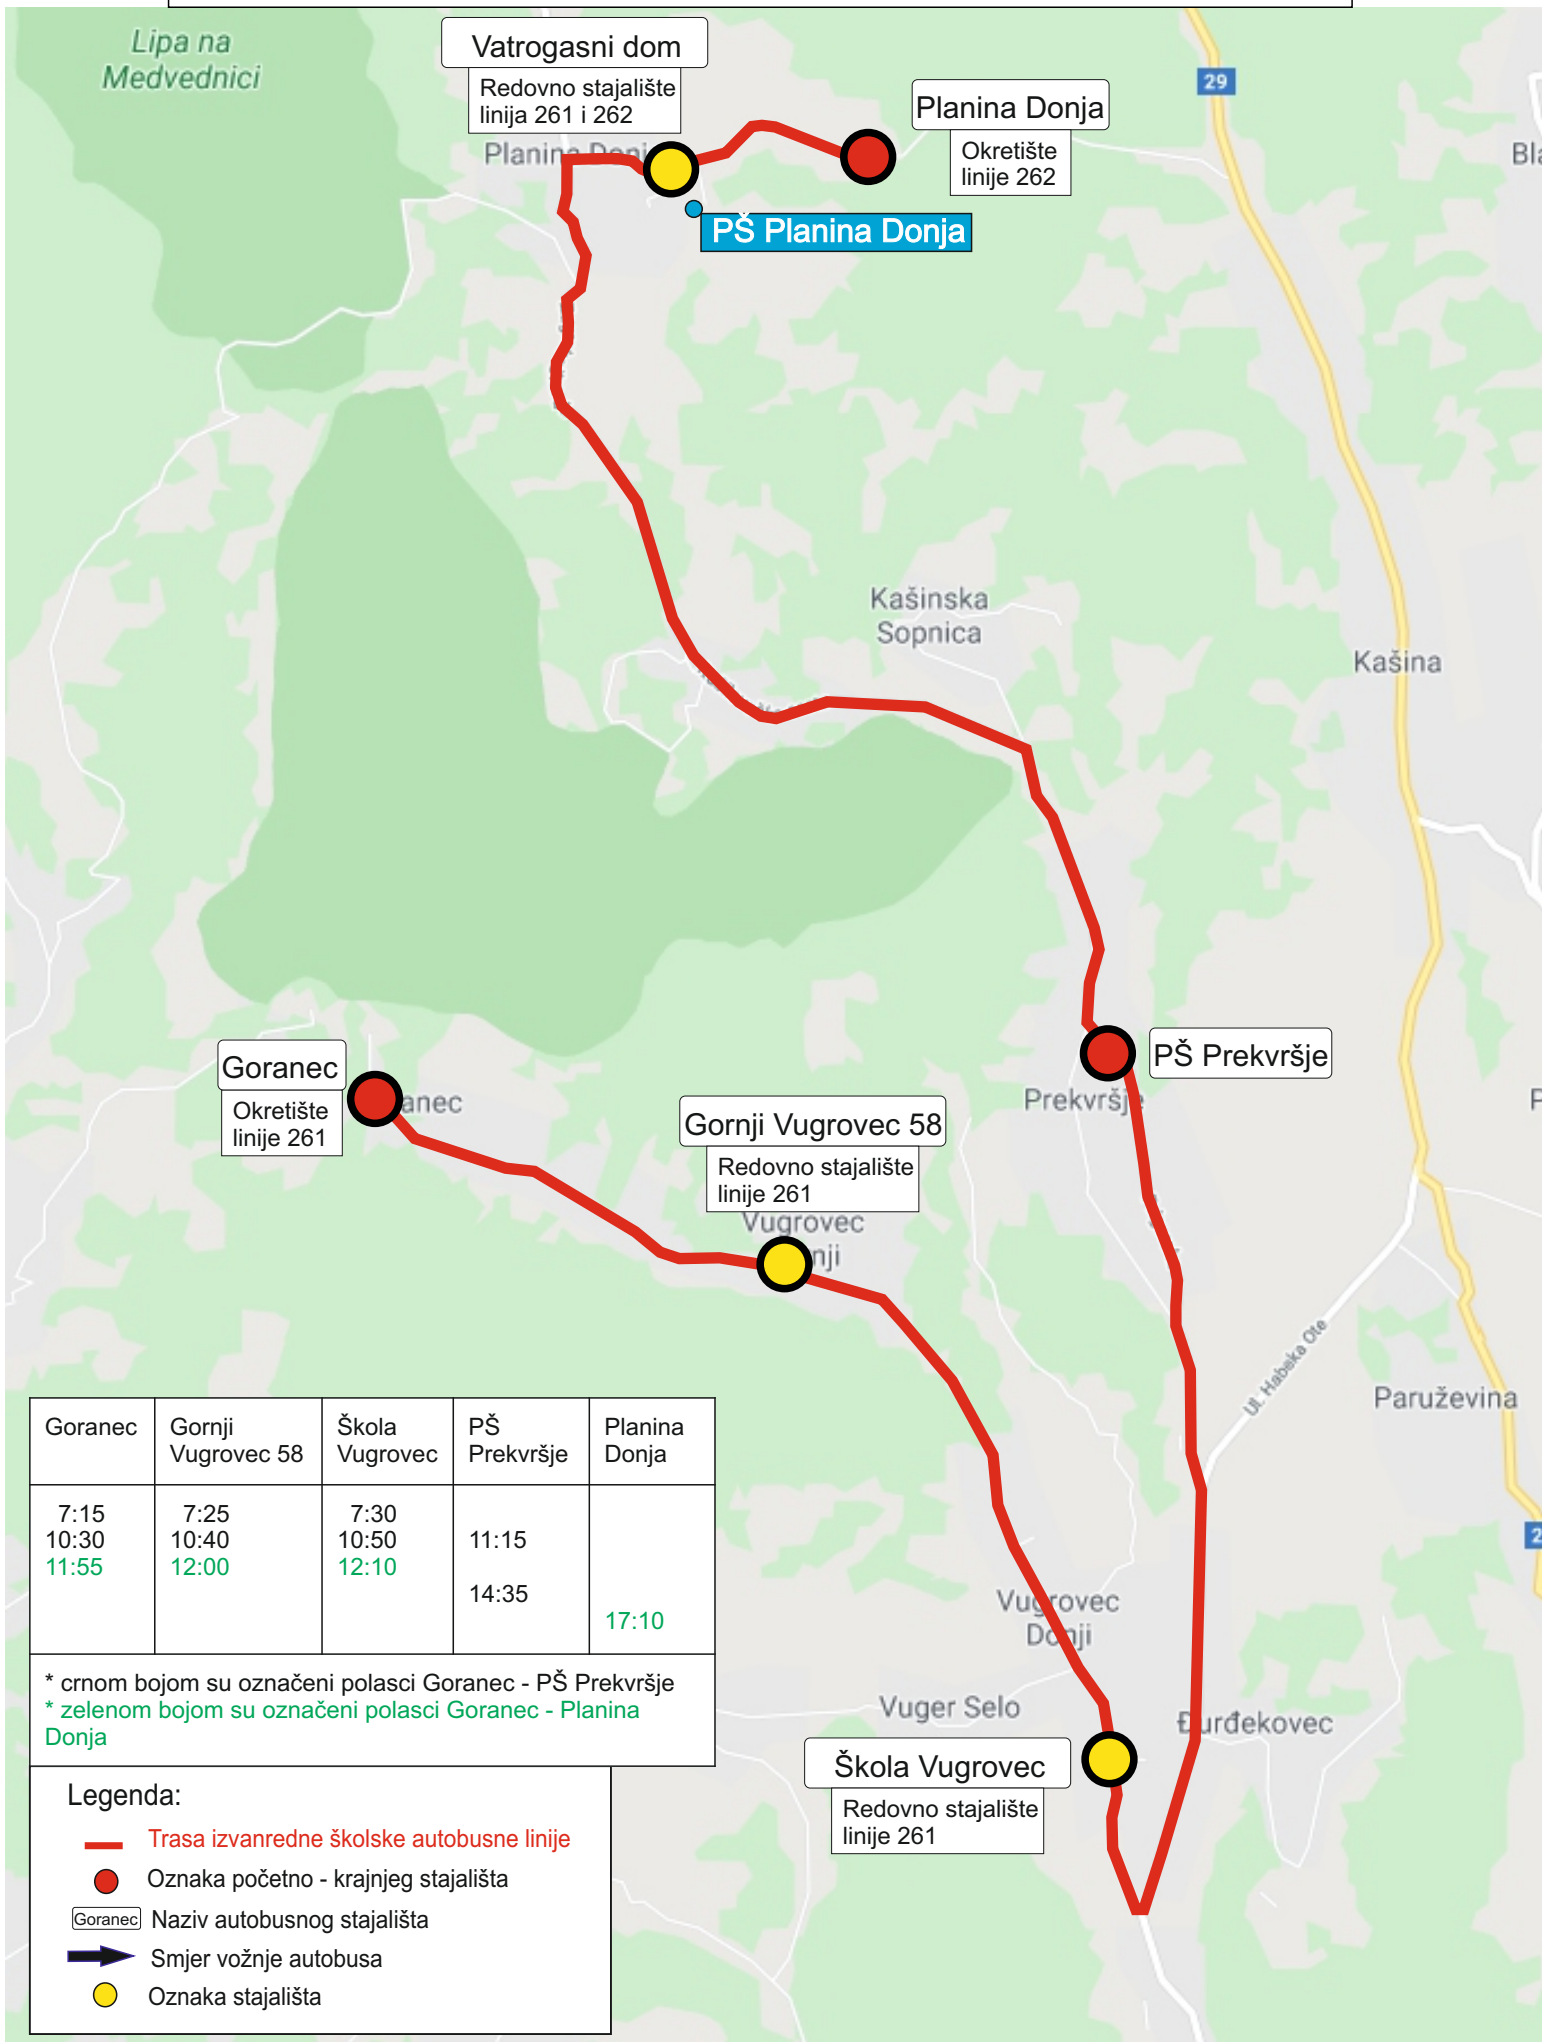

TRASA IZVANREDNE ŠKOLSKE AUTOBUSNE LINIJE GORANEC - VUGROVEC GORNJI - VUGROVEC - PREKVRŠJE - PLANINA DONJA

Goranec	Gornji Vugrovec 58	Škola Vugrovec	PŠ Prekvršje	Planina Donja
7:15 10:30 11:55	7:25 10:40 12:00	7:30 10:50 12:10	11:15 14:35	17:10

* crnom bojom su označeni polasci Goranec - PŠ Prekvršje
* zelenom bojom su označeni polasci Goranec - Planina Donja

Legenda:

- Trasa izvanredne školske autobusne linije
- Oznaka početno - krajnjeg stajališta
- Goranec Naziv autobusnog stajališta
- ➔ Smjer vožnje autobusa
- Oznaka stajališta