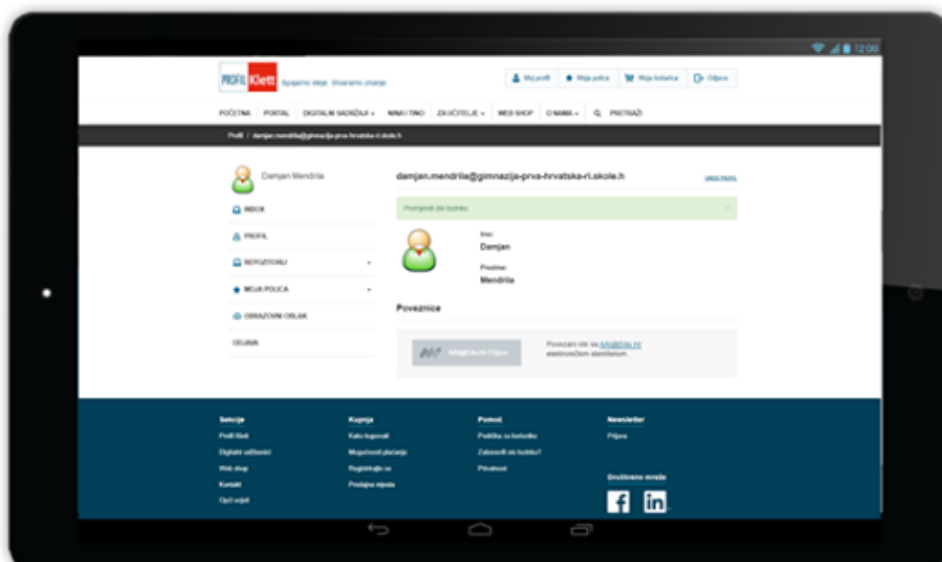

05

Čestitamo! Završili ste proces registracije!