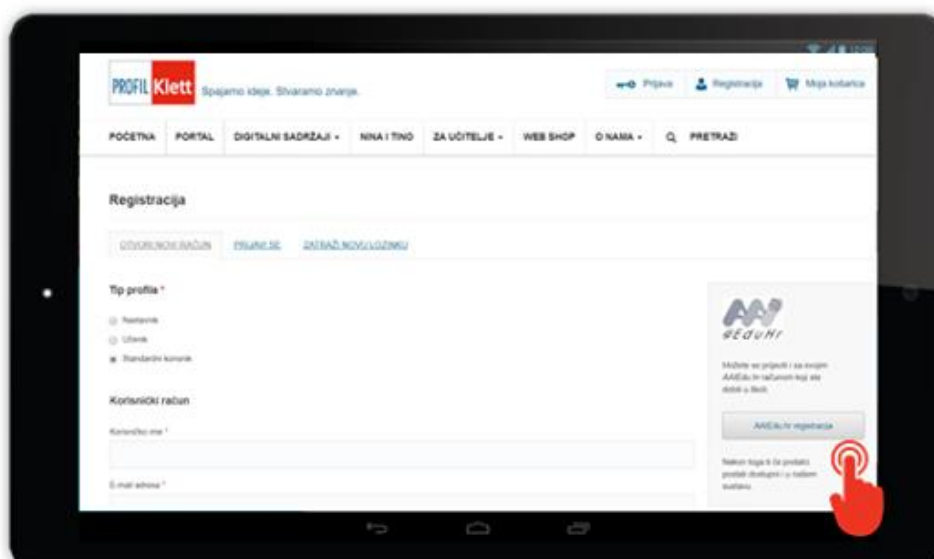

## Upute za prijavu i korištenje aplikacije IZZ1 digitalni obrazovni sadržaji

01

Pristupite našoj web stranici [www.profil-klett.hr](http://www.profil-klett.hr)  
U gornjem izborniku odaberite „Registracija“.

02

Otvorit će Vam se novo sučelje u kojem ćete s desne strane pronaći mogućnost prijave sa svojim AAIEdu.hr računom.

03

Klikom na AAIEDU.hr registracija, otvorit će Vam se prijavnica u koju upišite svoju već postojeću korisničku oznaku i zaporku i zatim kliknite na Prijavi se.

04

Nakon prijave, automatski ćete biti prebačeni na IZZI sučelje gdje ćete, kako biste završili proces prijave, morati upisati lozinku po svom odabiru. Tu ćete lozinku upisivati svaki put kada ćete se prijavljivati u IZZI aplikaciju.