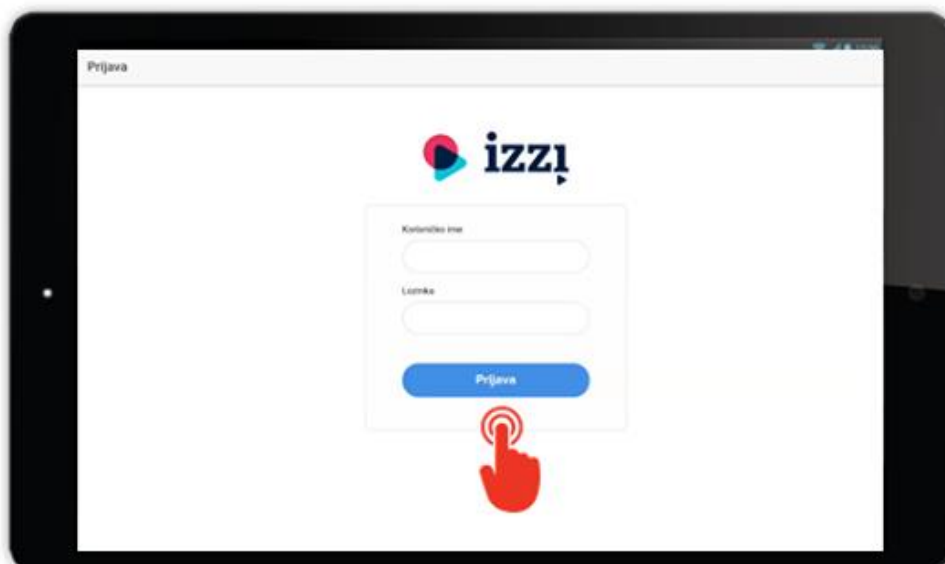

02

Otvorit će Vam se novo sučelje u kojem ćete s desne strane pronaći mogućnost prijave sa svojim AAIEdu.hr računom.

03

Klikom na AAIEDU.hr registracija, otvorit će Vam se prijavnica u koju upišite svoju već postojeću korisničku oznaku i zaporku i zatim kliknite na Prijavi se.

04

Nakon prijave, automatski ćete biti prebačeni na IZZI sučelje gdje ćete, kako biste završili proces prijave, morati upisati lozinku po svom odabiru. Tu ćete lozinku upisivati svaki put kada ćete se prijavljivati u IZZI aplikaciju.

05

Čestitamo! Završili ste proces registracije!

06

Sada možete pristupiti Trgovini Play na svom tabletu i u tražilicu upisati IZZI digitalni obrazovni sadržaj. Klikom na aplikaciju, odaberite opciju „Instaliraj”.

07

Kada je proces instalacije završen, odaberite opciju Otvori i pristupite IZZI aplikaciji. U tražena polja upišite Korisničko ime i Lozinku koju ste odabrali za prilikom registracije.

08

Prijava je završena!  
Sad možete krenuti istraživati sve kvizove, pitalice i zanimljive zadatke koje smo pripremili kako biste kroz igru i zanimljive priče naučili još više.