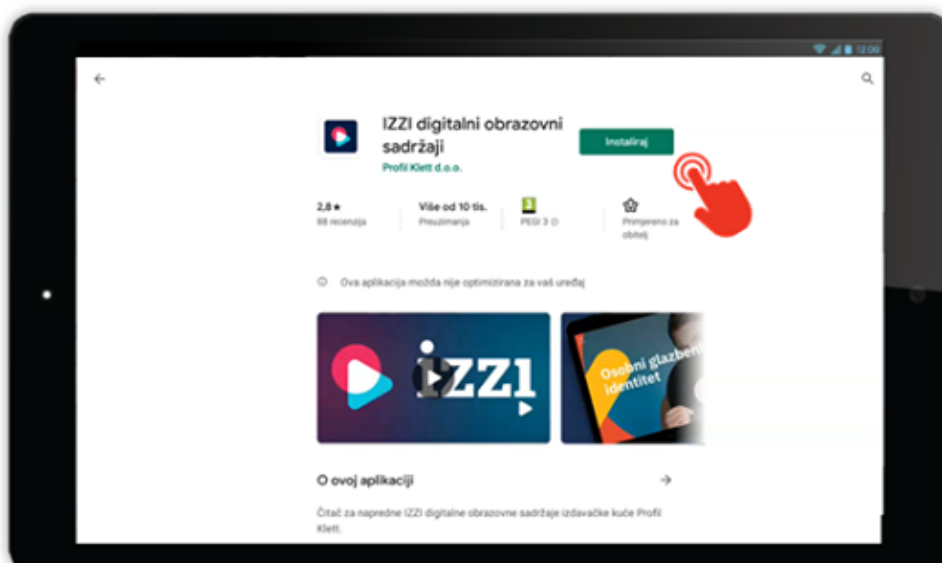

02

Otvorit će Vam se novo sučelje u kojem ćete s desne strane pronaći mogućnost prijave sa svojim AAIEdu.hr računom.

03

Klikom na AAIEDU.hr registracija, otvorit će Vam se prijavnica u koju upišite svoju već postojeću korisničku oznaku i zaporku i zatim kliknite na Prijavi se.

04

Nakon prijave, automatski ćete biti prebačeni na IZZI sučelje gdje ćete, kako biste završili proces prijave, morati upisati lozinku po svom odabiru. Tu ćete lozinku upisivati svaki put kada ćete se prijavljivati u IZZI aplikaciju.

05

Čestitamo! Završili ste proces registracije!

06

Sada možete pristupiti Trgovini Play na svom tabletu i u tražilicu upisati IZZI digitalni obrazovni sadržaj. Klikom na aplikaciju, odaberite opciju „Instaliraj”.

07

Kada je proces instalacije završen, odaberite opciju Otvori i pristupite IZZI aplikaciji. U tražena polja upišite Korisničko ime i Lozinku koju ste odabrali za prilikom registracije.

08

Prijava je završena!  
Sad možete krenuti istraživati sve kvizove, pitalice i zanimljive zadatke koje smo pripremili kako biste kroz igru i zanimljive priče naučili još više.