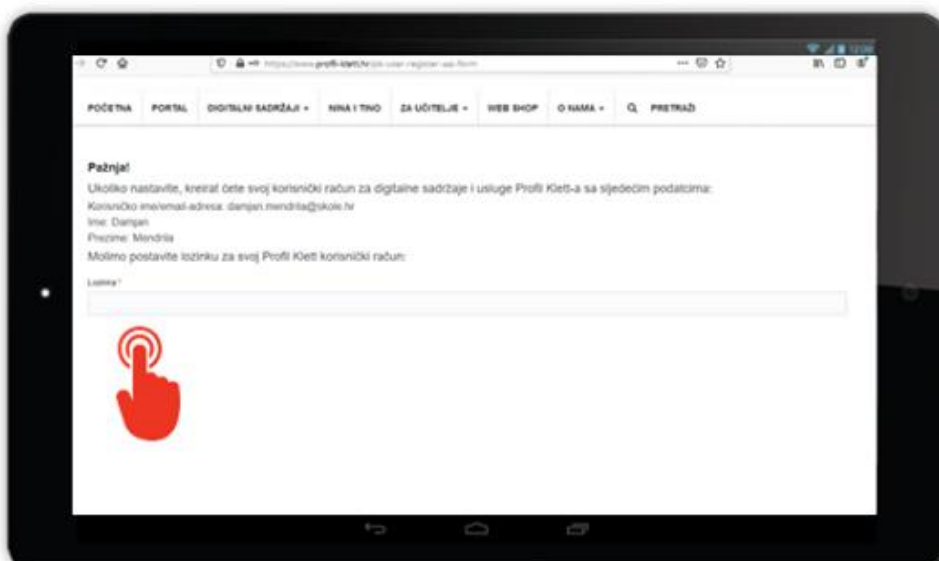

## Upute za prijavu i korištenje aplikacije IZZ1 digitalni obrazovni sadržaji

01

Pristupite našoj web stranici [www.profil-klett.hr](http://www.profil-klett.hr)  
U gornjem izborniku odaberite „Registracija“.

02

Otvorit će Vam se novo sučelje u kojem ćete s desne strane pronaći mogućnost prijave sa svojim AAIEdu.hr računom.

03

Klikom na AAIEDU.hr registracija, otvorit će Vam se prijavnica u koju upišite svoju već postojeću korisničku oznaku i zaporku i zatim kliknite na Prijavi se.

04

Nakon prijave, automatski ćete biti prebačeni na IZZI sučelje gdje ćete, kako biste završili proces prijave, morati upisati lozinku po svom odabiru. Tu ćete lozinku upisivati svaki put kada ćete se prijavljivati u IZZI aplikaciju.